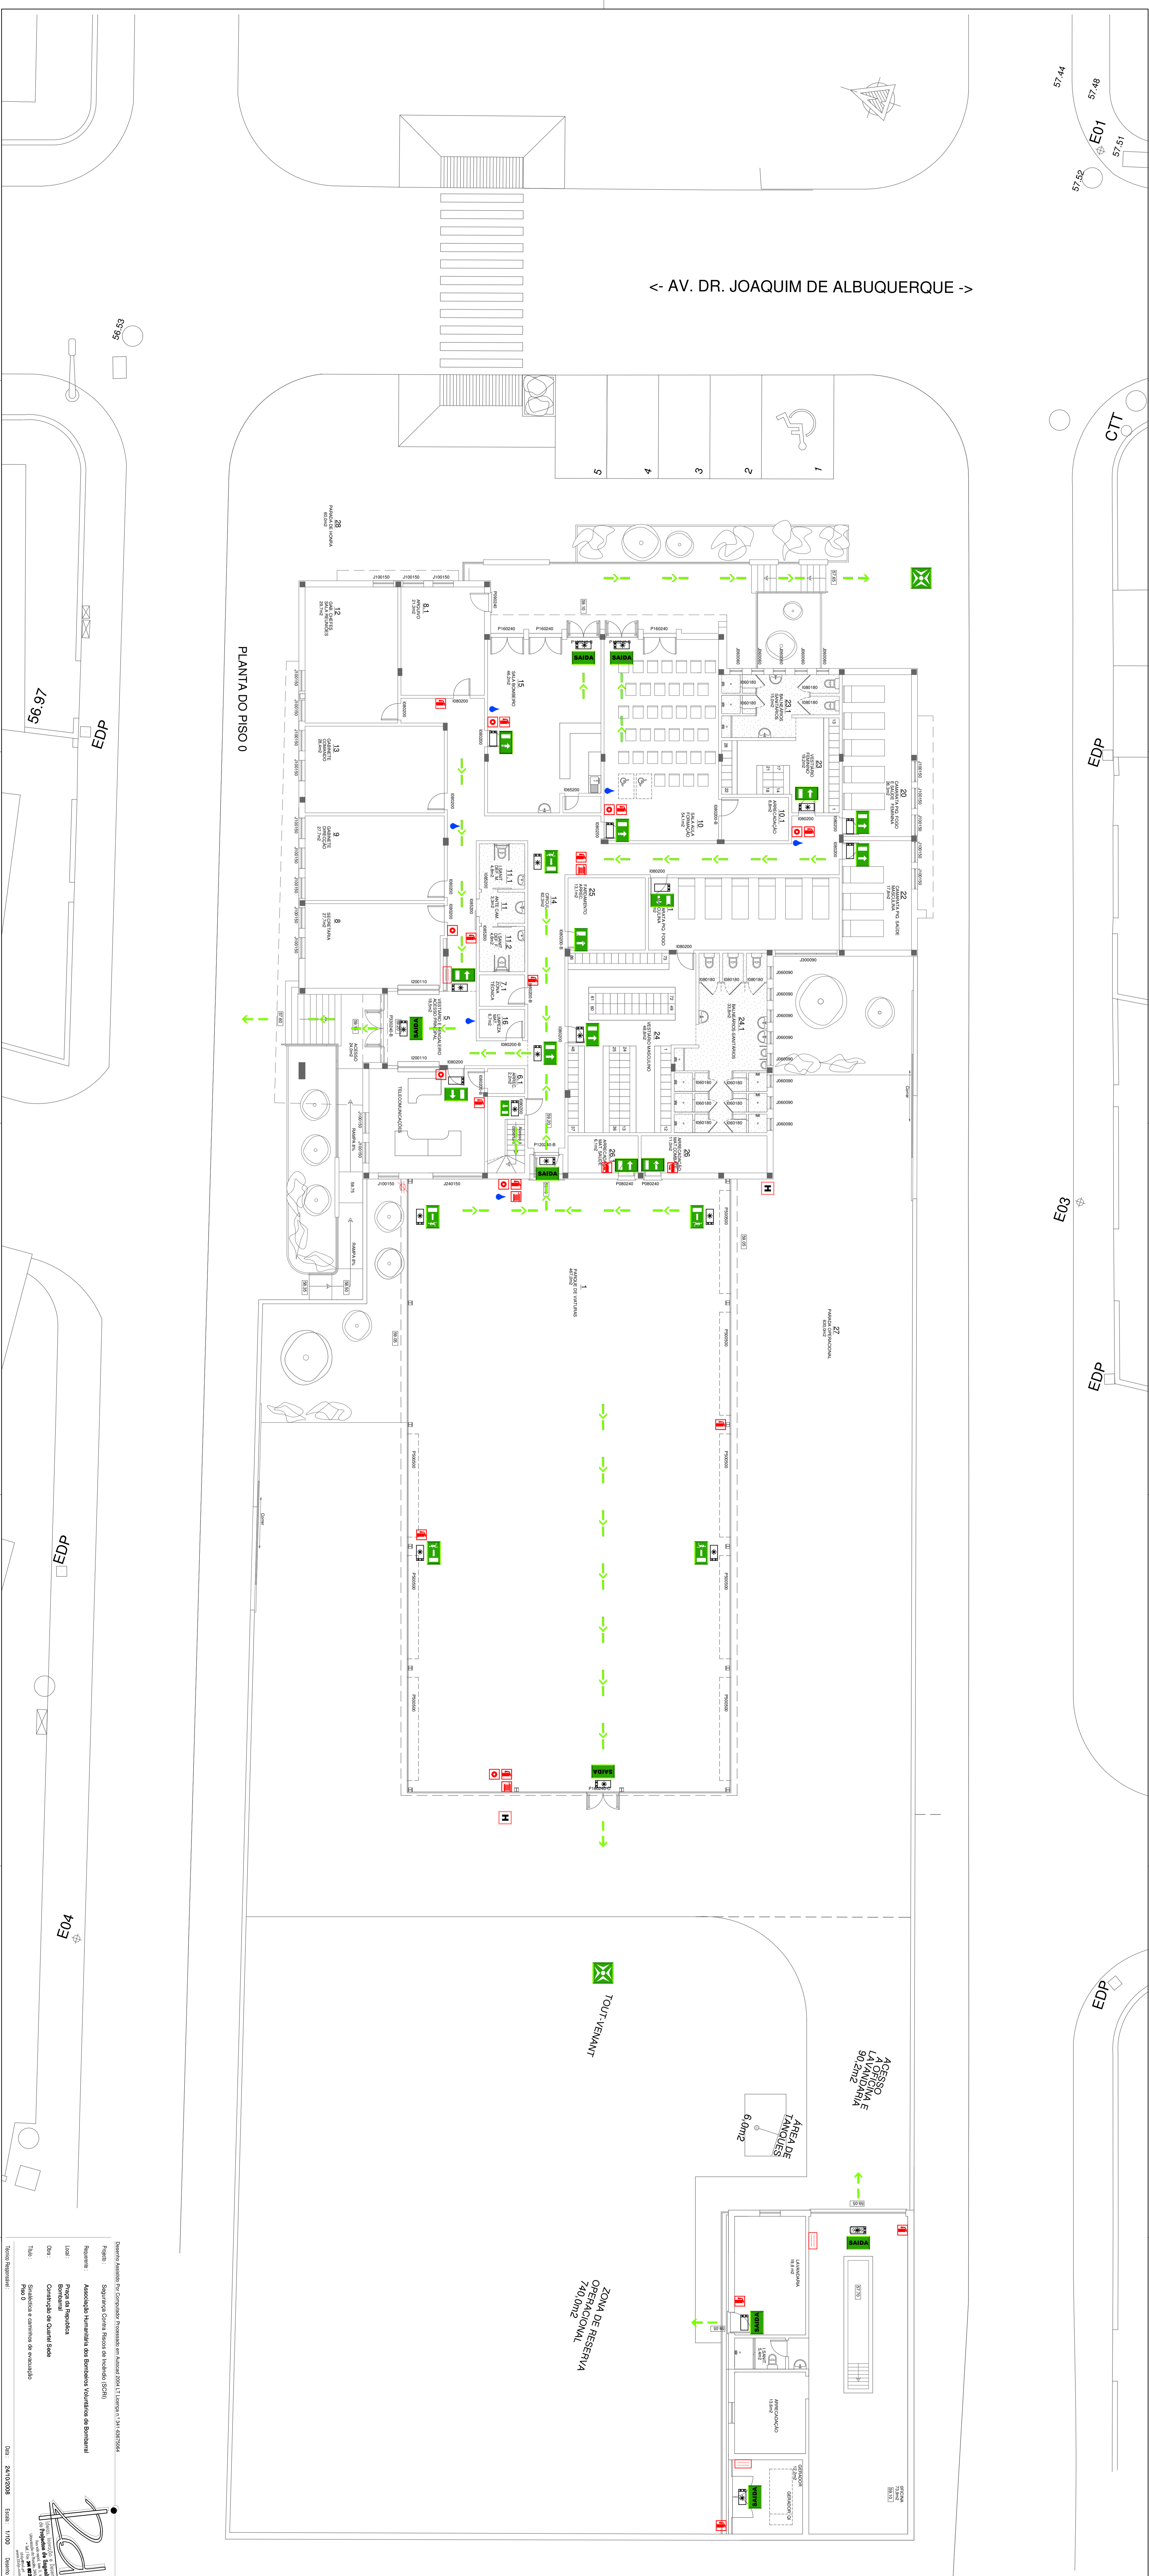

57.44
57.48
57.51
57.52
E01
CTT

<- AV. DR. JOAQUIM DE ALBUQUERQUE ->

PLANTA DO PISO 0

E03

EDP

EDP

ÁREA DE LANÇAMENTOS
502m²

ÁREA DE LANÇAMENTOS
6,0m²

Data: 24/10/2008

Objeto: Segurança e caminhos de evacuação