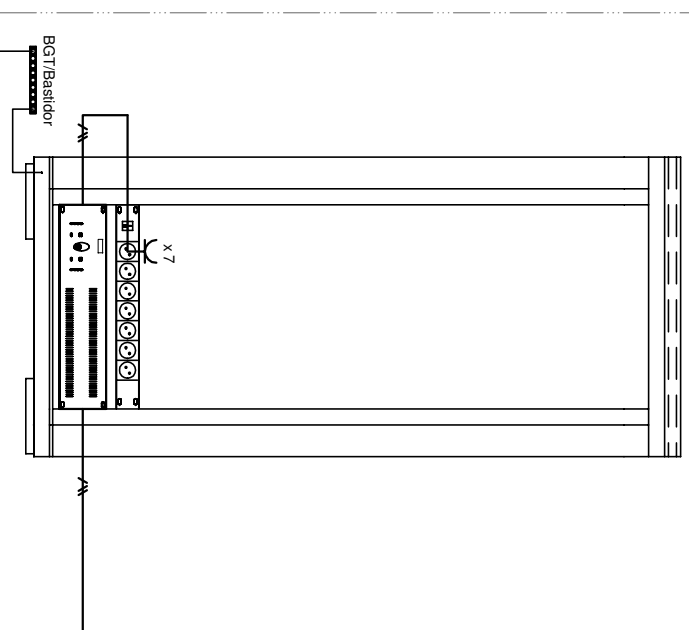

RG-PC+ / RG-CC

Pormenor do Bastidor

RG-PC+ / RG-CC

Pormenor do Bastidor

RG-PC+ / RG-CC

Pormenor do Bastidor

Desenho Assistido Por Computador Processado em AutoCAD 2004 LT Licença n.º 341-63675064

Projeto : ITED
 Requerente : Associação Humanitária dos Bombeiros Voluntários de Bombarral
 Local : Praça da Republica Bombarral
 Obra : Construção de Quartel Sede
 Título : Infraestrutura de Telecomunicações Pormenor do Bastidor

Técnico Responsável :

Data : 24/10/2008

Escala : SE

Desenho n.º :

7