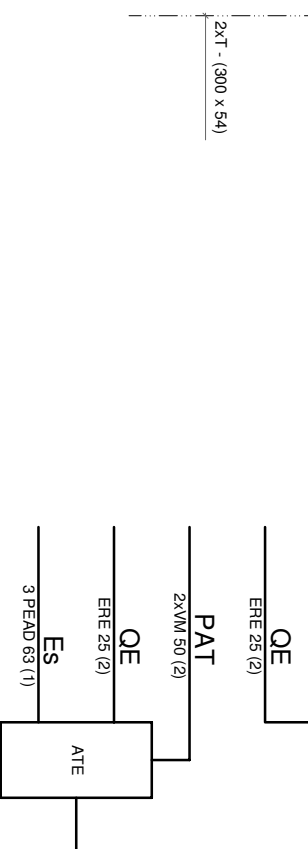

RG-PC+ / RG-CC

Pormenor do Bastidor

RG-PC+ / RG-CC

Pormenor do Bastidor

RG-PC+ / RG-CC

Pormenor do Bastidor

Desenho Assistido Por Computador Processado em AutoCAD 2004 LT Licença n.º 341-63675064

Projeto : ITED
 Requerente : Associação Humanitária dos Bombeiros Voluntários de Bombarral
 Local : Praça da Republica Bombarral
 Obra : Construção de Quartel Sede
 Título : Infraestrutura de Telecomunicações Pormenor do Bastidor

IDEAL
 Ideias, Inovação e Desenvolvimento
 de Projetos de Engenharia, Lda
 Rua João Spínola, Lote 11, 1.º e 2.º
 Urbanização do Povoado, 2415-595 Lanhão
 * Tel. / Fax: **241 822 200**
 e-mail: ideia@ideia.pt
www.idealp.com

Técnico Responsável :

Data : 24/10/2008

Escala : SE

Desenho n.º :

7