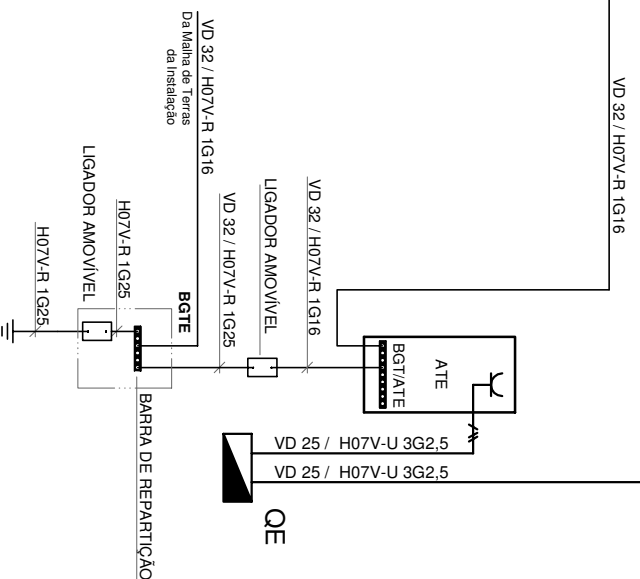

RG-PC+ / RG-CC

Pormenor do Bastidor

RG-PC+ / RG-CC

Pormenor do Bastidor

RG-PC+ / RG-CC

Pormenor do Bastidor

Desenho Assistido Por Computador Processado em AutoCAD 2004 LT Licença n.º 341-63675064

Projeto : ITED
 Requerente : Associação Humanitária dos Bombeiros Voluntários de Bombarral
 Local : Praça da Republica Bombarral
 Obra : Construção de Quartel Sede
 Título : Infraestrutura de Telecomunicações Pormenor do Bastidor

IDEAL
 Ideias, Inovação e Desenvolvimento
 de Projetos de Engenharia, Lda
 Rua João Spínola, Lote 11, 1.º e 2.º
 Urbanização do Povoado, 2415-595 Lanhão
 * Tel. / Fax: **241 822 200**
 e-mail: ideia@ideia.pt
www.idealp.com

Técnico Responsável :

Data : 24/10/2008

Escala : SE

Desenho n.º :

7