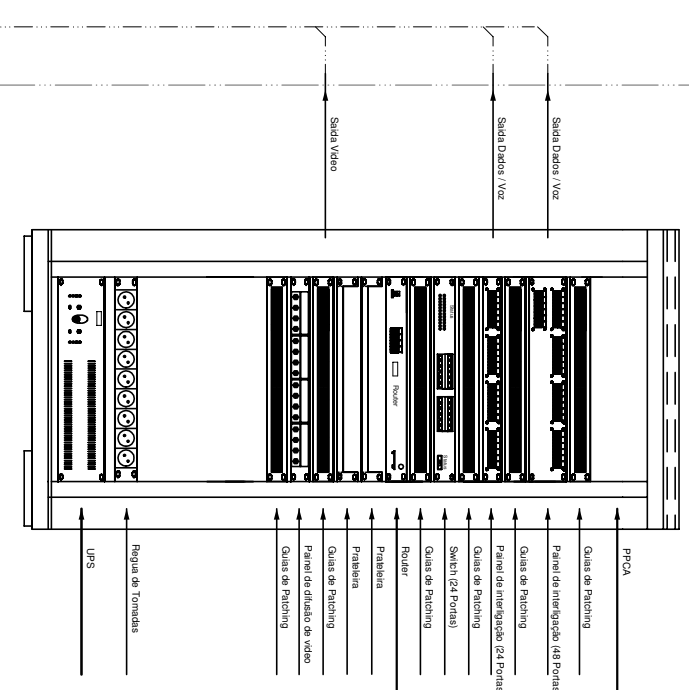

RG-PC+ / RG-CC

Pormenor do Bastidor

RG-PC+ / RG-CC

Pormenor do Bastidor

RG-PC+ / RG-CC

Pormenor do Bastidor

Desenho Assistido Por Computador Processado em AutoCAD 2004 LT Licença n.º 341-63675064

Projeto : ITED
 Requerente : Associação Humanitária dos Bombeiros Voluntários de Bombarral
 Local : Praça da Republica Bombarral
 Obra : Construção de Quartel Sede
 Título : Infraestrutura de Telecomunicações Pormenor do Bastidor

IDEAL
 Ideias, Inovação e Desenvolvimento
 de Projetos de Engenharia, Lda
 Rua João Spínola, Lote 11, 1.º e 2.º
 Urbanização do Povoado, 2415-595 Lanhão
 * Tel. / Fax: **241 822 200**
 e-mail: ideia@ideia.pt
www.idealp.com

Técnico Responsável :

Data : 24/10/2008

Escala : SE

Desenho n.º :

7