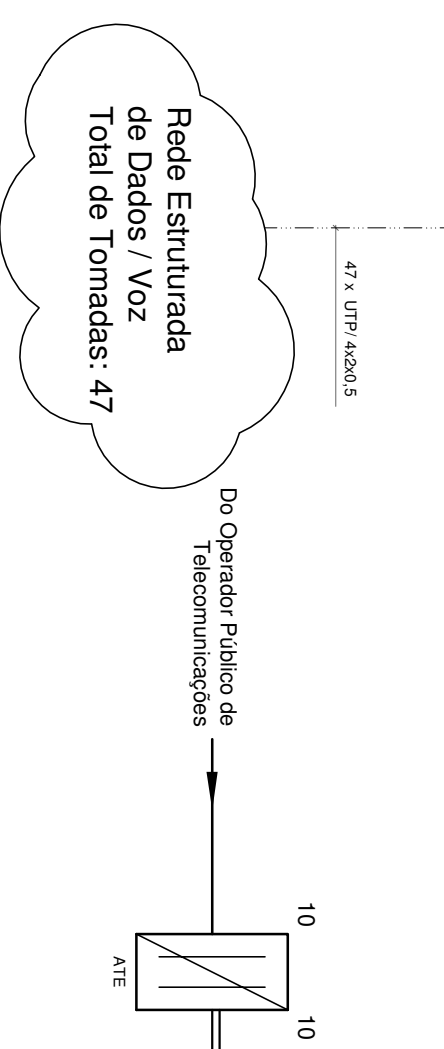

RG-PC+ / RG-CC

Pormenor do Bastidor

RG-PC+ / RG-CC

Pormenor do Bastidor

RG-PC+ / RG-CC

Pormenor do Bastidor

Desenho Assistido Por Computador Processado em AutoCAD 2004 LT Licença n.º 341-63675064

Projeto : ITED
 Requerente : Associação Humanitária dos Bombeiros Voluntários de Bombarral
 Local : Praça da Republica Bombarral
 Obra : Construção de Quartel Sede
 Título : Infraestrutura de Telecomunicações Pormenor do Bastidor

Técnico Responsável :

Data : 24/10/2008

Escala : SE

Desenho n.º :

7