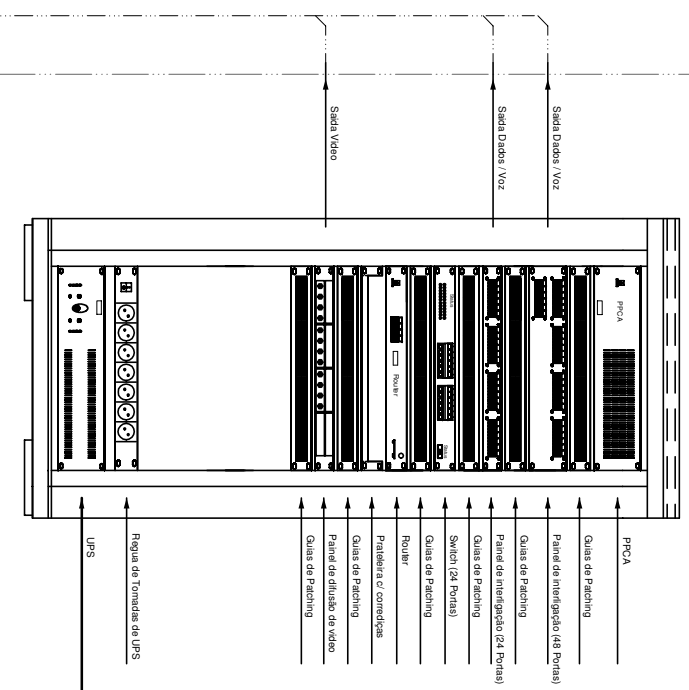

RG-PC+ / RG-CC

Pormenor do Bastidor

RG-PC+ / RG-CC

Pormenor do Bastidor

RG-PC+ / RG-CC

Pormenor do Bastidor

Desenho Assistido Por Computador Processado em AutoCAD 2004 LT Licença n.º 341-63675064

Projeto : ITED
 Requerente : Associação Humanitária dos Bombeiros Voluntários de Bombarral
 Local : Praça da Republica Bombarral
 Obra : Construção de Quartel Sede
 Título : Infraestrutura de Telecomunicações Pormenor do Bastidor