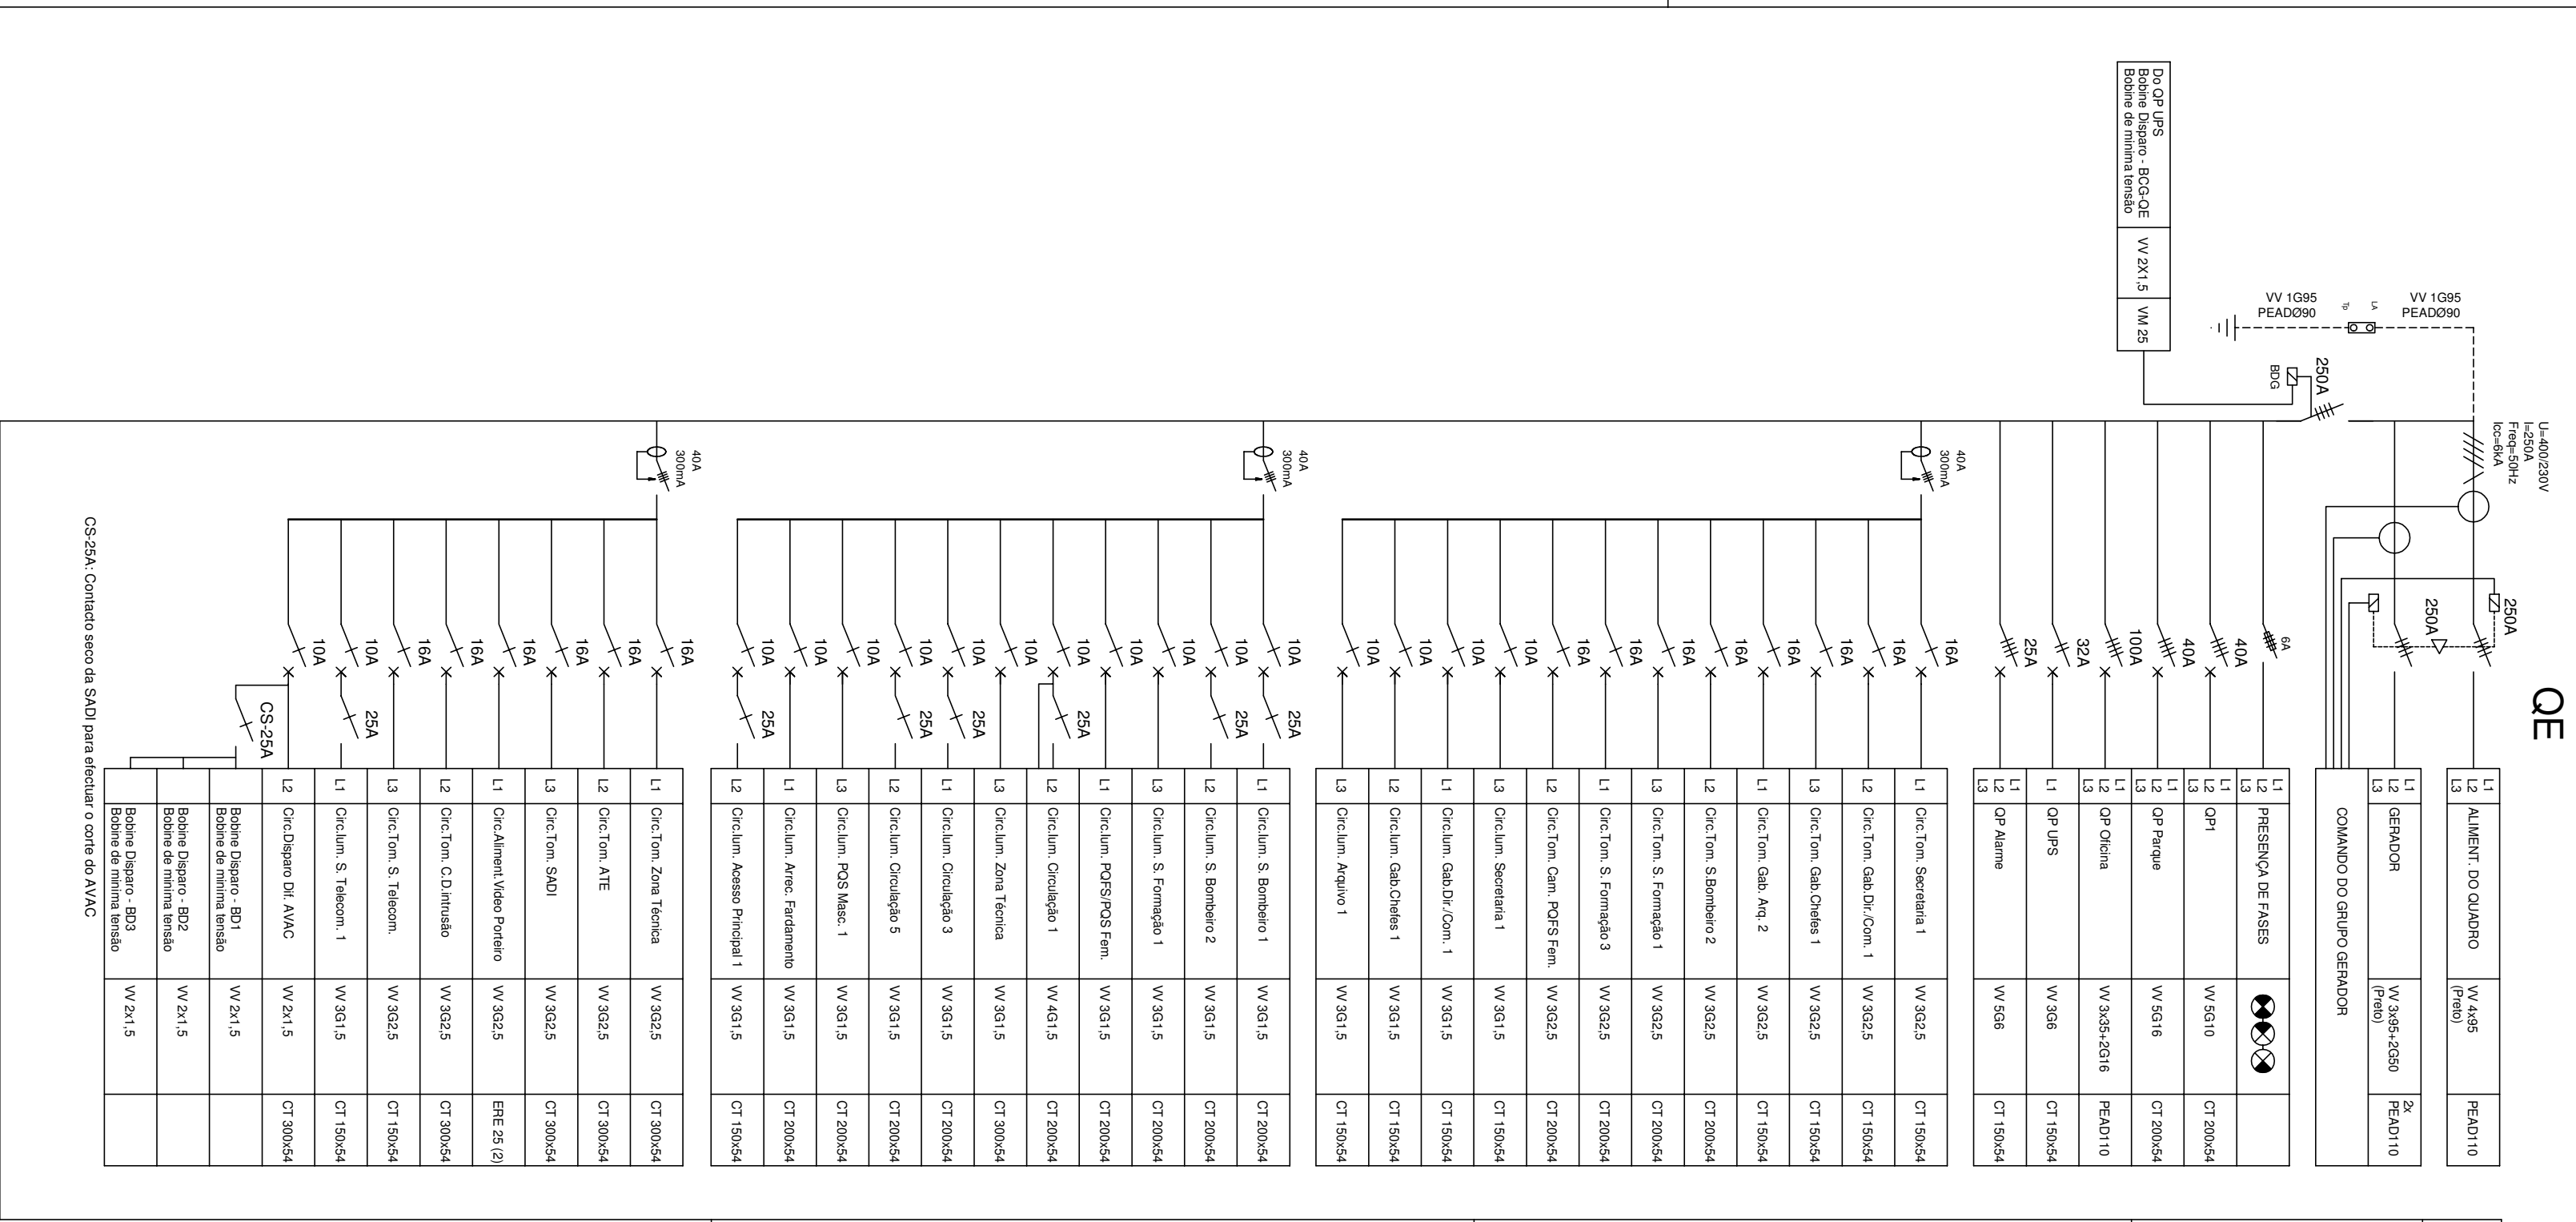

QE

PORMENOR DE INSTALAÇÃO - A

(A) Esquema Multifilar Telemotor para iluminação e aviso de Alarme

Desenho Assinado Por Computador Processado em AutoCad 2004 L.T. Licença n.º 341.636750164

Projeto : Elétrico
Requerente : Associação Humanitária dos Bombeiros Voluntários de Bombarrel
Local : Praca da Republica Bombarrel
Obra : Construção de Quartel Sede
Título : Esquema dos quadros eléctricos - QE
Técnico Responsável :
Data : 24/10/2008 Escala :
Desenho n.º : 7

Projeto, concepção e desenvolvimento de projetos elétricos e eletrónicos, Lda
Rua do Campo Alegre, 1040-001 Porto, Portugal
N.º de Registo: 145525/000
Tel. (Fax): 241 02278
e-mail: info@pde.pt