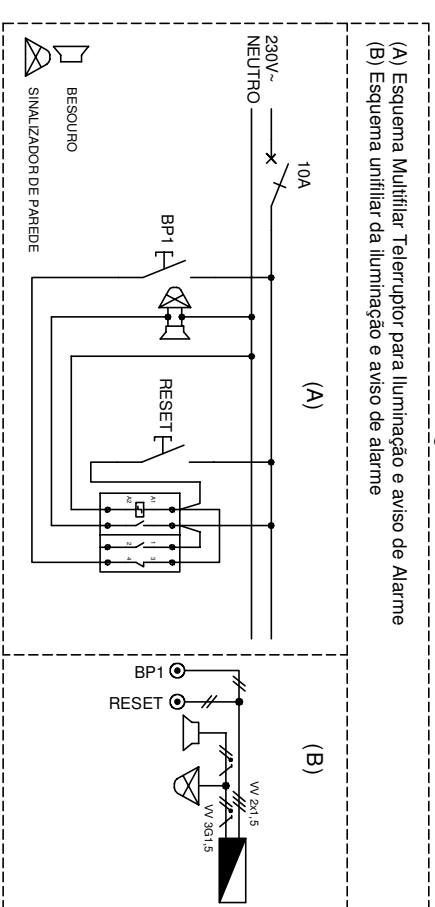

PORMENOR DE INSTALAÇÃO - A

(A) Esquema Multifilar Telemotor para iluminação e aviso de Alarme

Desenho Assinado Por Computador Processado em AutoCad 2004 L.T. Licença n.º 341.636750164

Projeto : Elétrico
Requerente : Associação Humanitária dos Bombeiros Voluntários de Bombarrel
Local : Praca da Republica Bombarrel
Obra : Construção de Quartel Sede
Título : Esquema dos quadros eléctricos - QE
Técnico Responsável :
Data : 24/10/2008 Escala :
Desenho n.º : 7

Projeto, concepção e desenvolvimento de projetos elétricos e eletrónicos, Lda
Rua do Campo Alegre, 1040-001 Porto, Portugal
N.º de Registo: 145525/000
Tel. (Fax): 241 02278
e-mail: info@pde.pt