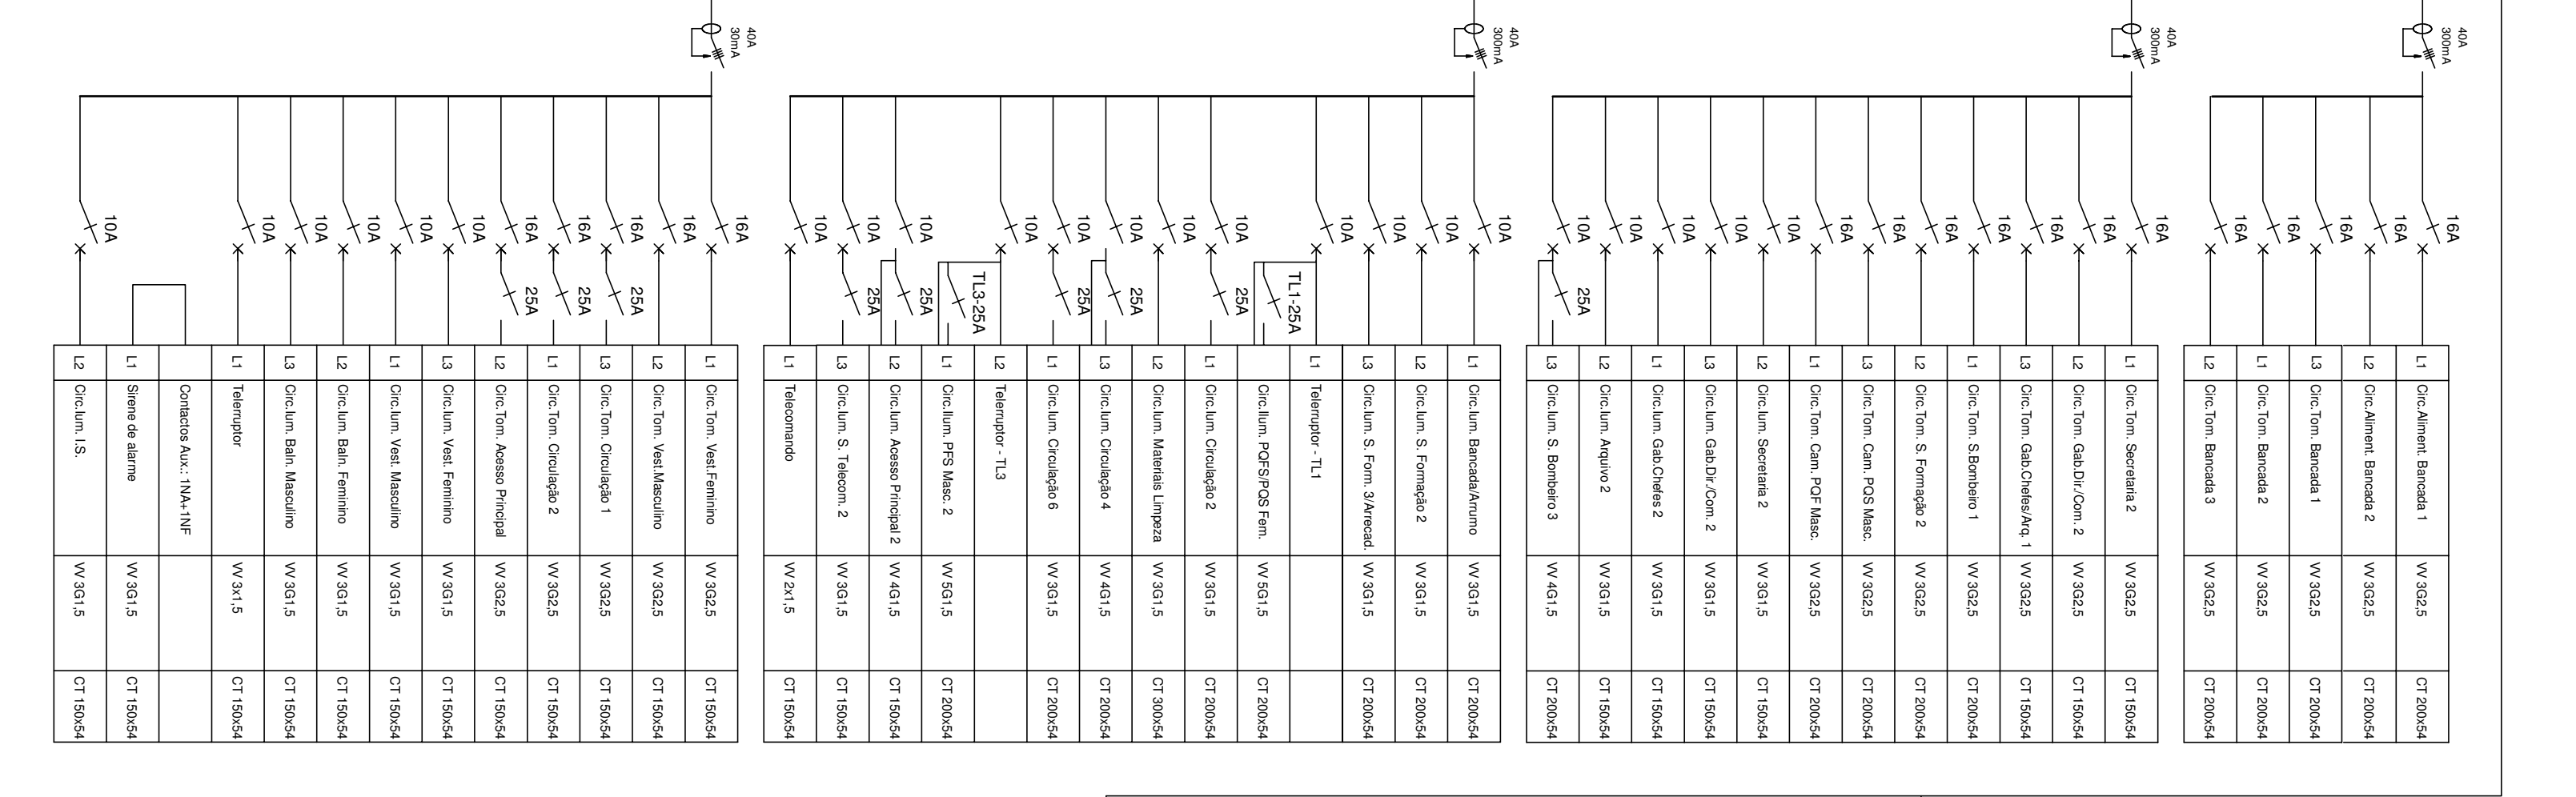

QE

PORMENOR DE INSTALAÇÃO - A

(A) Esquema Multifilar Telemotor para iluminação e aviso de Alarme

Desenho Assinado Por Computador Processado em AutoCad 2004 L.T. Licença n.º 341.636750164

Projeto : Elétrico
Requerente : Associação Humanitária dos Bombeiros Voluntários de Bombarrel
Local : Praca da Republica Bombarrel
Obra : Construção de Quartel Sede
Título : Esquema dos quadros eléctricos - QE
Técnico Responsável :
Data : 24/10/2008 Escala :
Desenho n.º : 7

Projeto, concepção e desenvolvimento de projetos elétricos e eletrónicos, Lda
Rua do Campo Alegre, 1040-001 Porto, Portugal
N.º de Registo: 145525/000
Tel. (Fax): 241 02278
e-mail: info@pde.pt