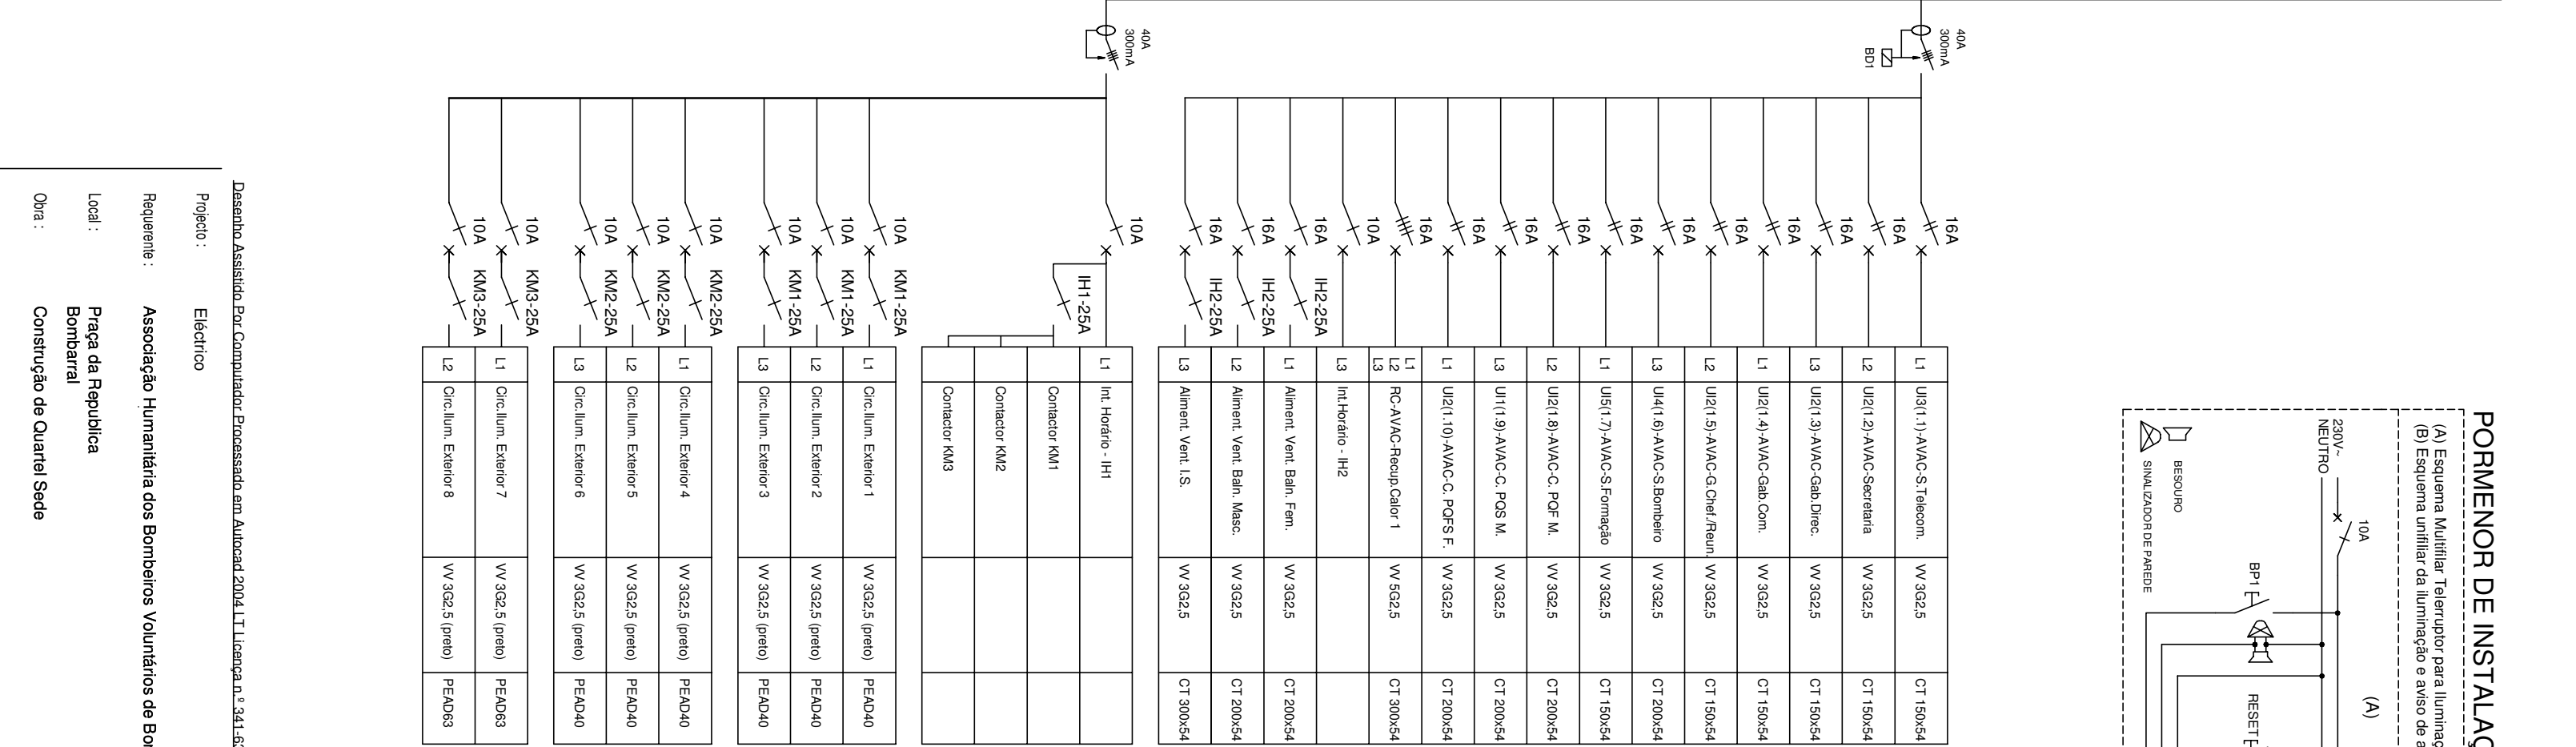

QE

PORMENOR DE INSTALAÇÃO - A

(A) Esquema Multifilar Telemotor para iluminação e aviso de Alarme

Desenho Assinado Por Computador Processado em AutoCad 2004 L.T. Licença n.º 341.636750164

Projeto : Elétrico
Requerente : Associação Humanitária dos Bombeiros Voluntários de Bombarrel
Local : Praca da Republica Bombarrel
Obra : Construção de Quartel Sede
Título : Esquema dos quadros eléctricos - QE
Técnico Responsável :
Data : 24/10/2008 Escala :
Desenho n.º : 7

Projeto, concepção e desenvolvimento de projetos elétricos e eletrónicos, Lda
Rua do Campo Alegre, 1040-001 Porto, Portugal
N.º de Registo: 145525/000
Tel. (Fax): 241 02278
e-mail: info@pde.pt