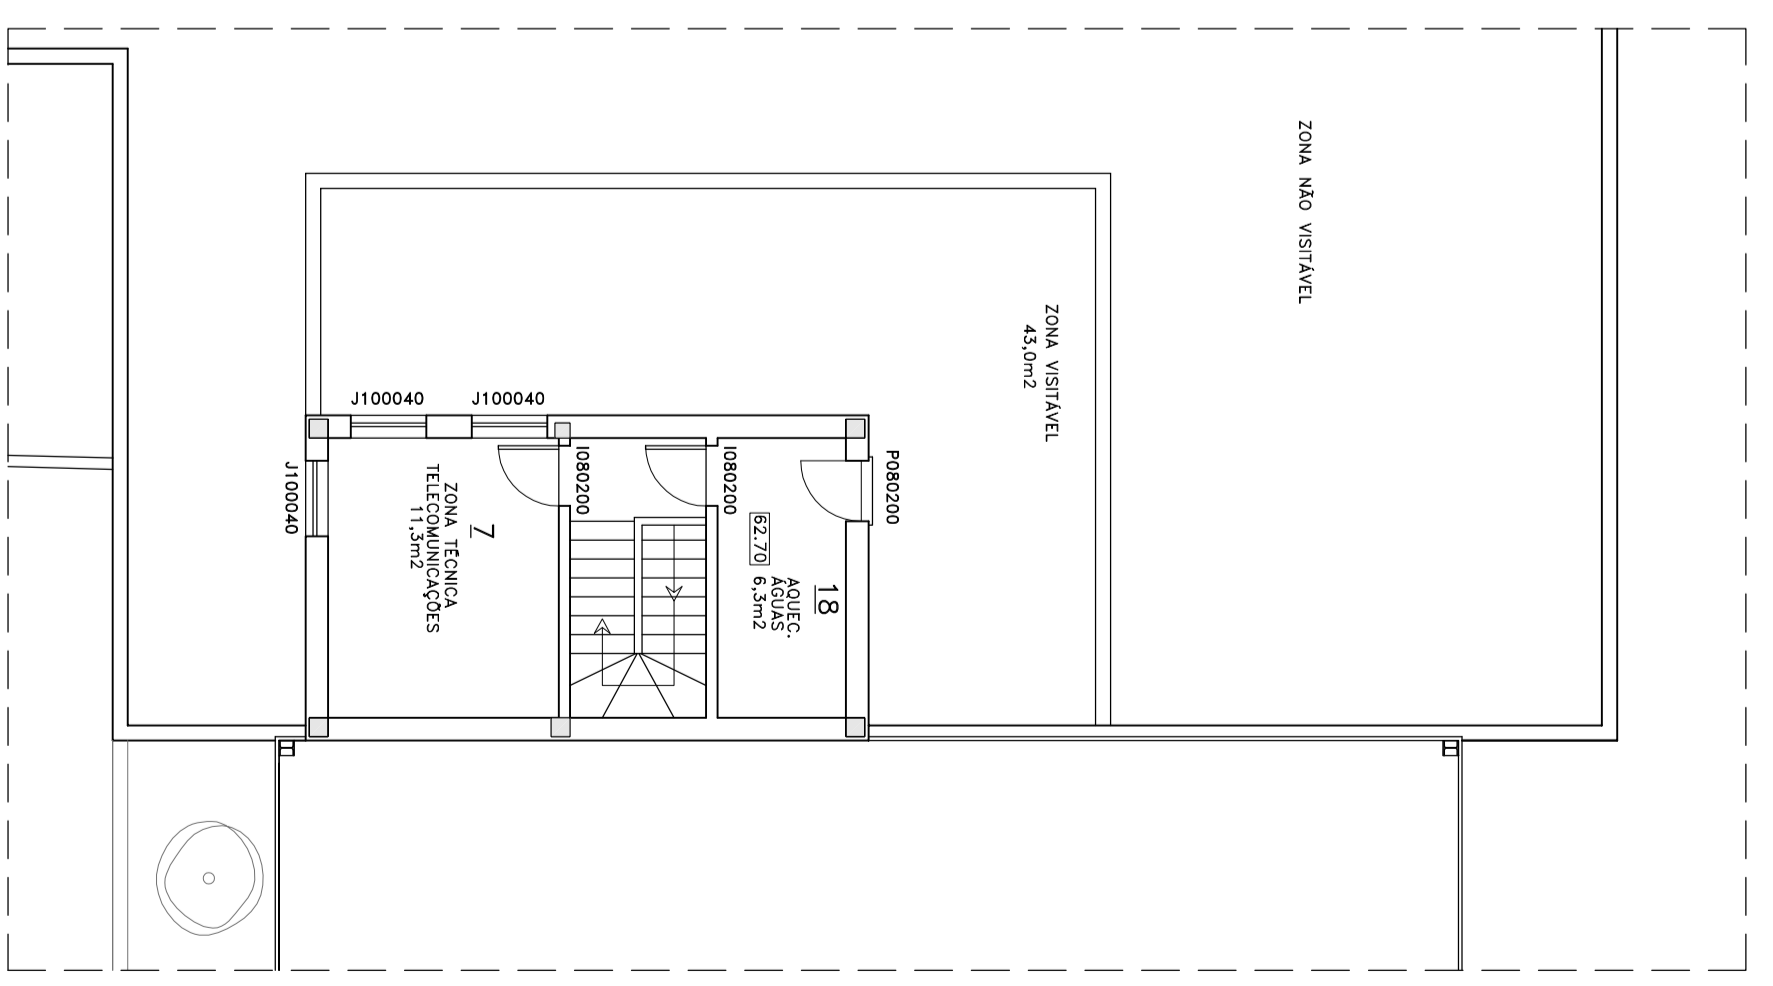

PLANTA DO PISO 0

PLANTA DAS INSTAL. TÉCNICAS

**DOMYS**  
AURÉA  
Atelier de Arquitectura, Lda

Prço José P. Corvelho, 28, 2.º C  
2540-044 BOMBARRAL  
N.º 262 604 095  
N.º 262 604 220  
contact@domys-auréa.com

Mapa de Vãos

Estrutura

PLANTA DO PISO 0

PLANTA DAS INSTAL. TÉCNICAS

Escala 1:100

2008.07.04

**PE**

**1**