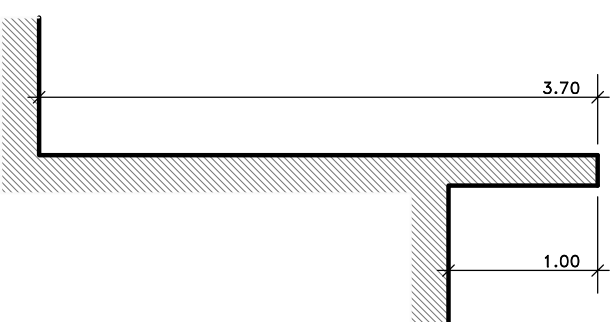

CORTE 1.1

CORTE 2.2

CORTE 4.4

CORTE 3.3

CORTE 5.5

DOMVS

A U R E A

Atelier de Arquitectura, Lda

Construção de Quartel-Sede

Praça da República – Bombarral

MURO

CORTE 1.1
CORTE 2.2
CORTE 3.3
CORTE 4.4
CORTE 5.5

Escala 1:50

2008 07 04

15