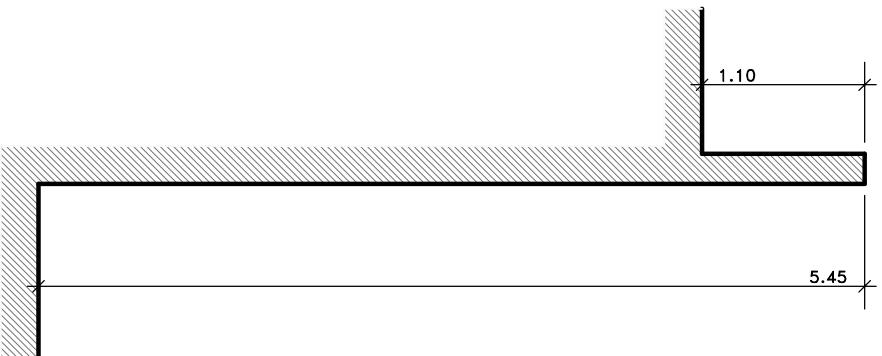

CORTE 1.1

CORTE 2.2

CORTE 4.4

CORTE 3.3

CORTE 5.5

DOMVS

A U R E A

Atelier de Arquitectura, Lda

Construção de Quartel-Sede

Praça da República – Bombarral

MURO

CORTE 1.1
CORTE 2.2
CORTE 3.3
CORTE 4.4
CORTE 5.5

Escala 1:50

2008 07 04

15