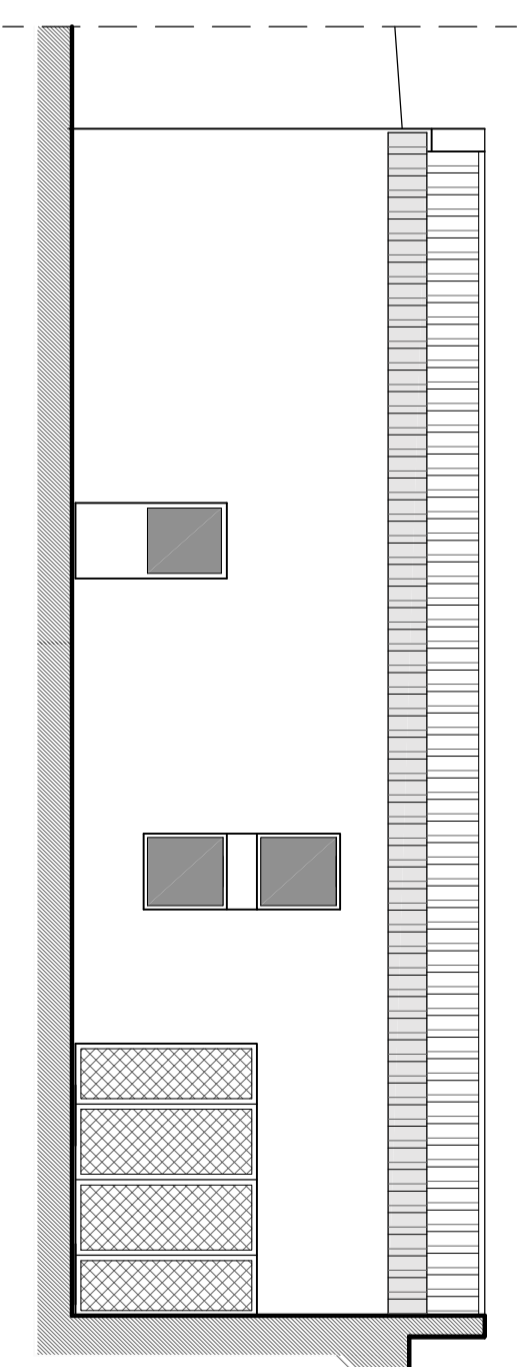

ALÇADO NASCENTE

ALÇADO NORTE

ALÇADO POENTE

ALÇADO SUL

**DOMVS**  
A U R E A

Atelier de Arquitectura, Lda

Praga José P. Carvalho, 28, 2º C  
2540-044 BOMBARRAL  
tel. 262 604 095  
fax 262 604 220  
contacto@domus-aurea.com

arq. Rui Fernando Figueiredo Viola

Nº 3215 – Ordem dos Arquitectos

Associação Humanitária dos  
Bombeiros Voluntários de  
Bombarral

Construção de Quartel – Sede

Praga da República – Bombarral

OFICINA

ALÇADO NASCENTE  
ALÇADO NORTE  
ALÇADO POENTE  
ALÇADO SUL