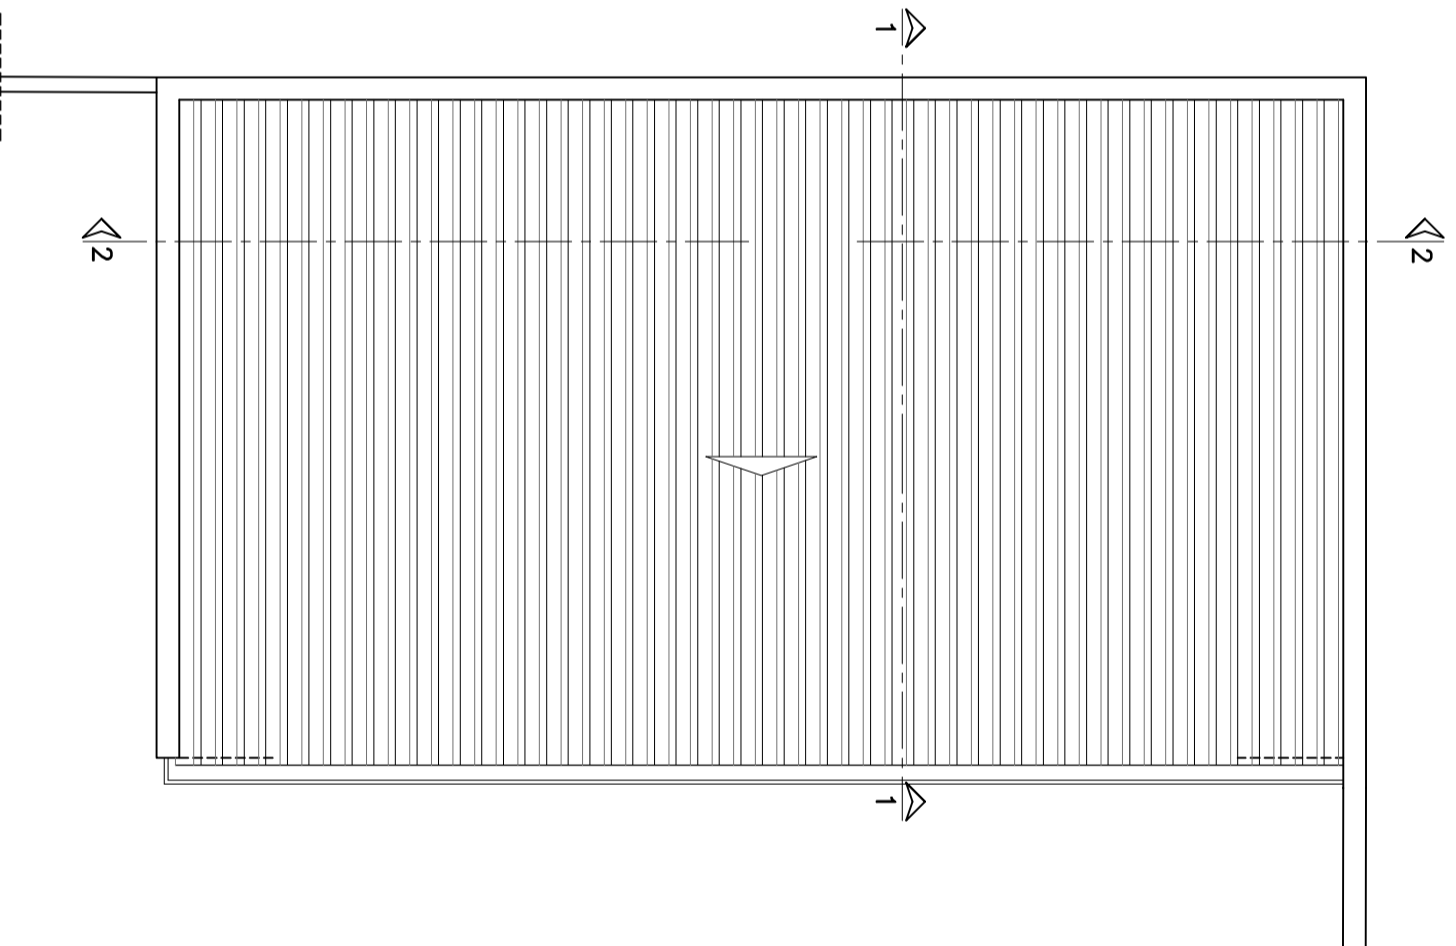

PLANTA Cotada

PLANTA Apresentação

PLANTA DA COBERTURA

CORTE 1.1

CORTE 2.2

DOMVS
A U R E A
Atelier de Arquitectura, Lda
Proja José P. Carvalho, 28, 2.º C
2540-044 BOMBARRAL
Tel. 252 604 095
Fax 252 604 220
cont@domvs-arquitetura.com

Escala 1:100
2008.11.18
11