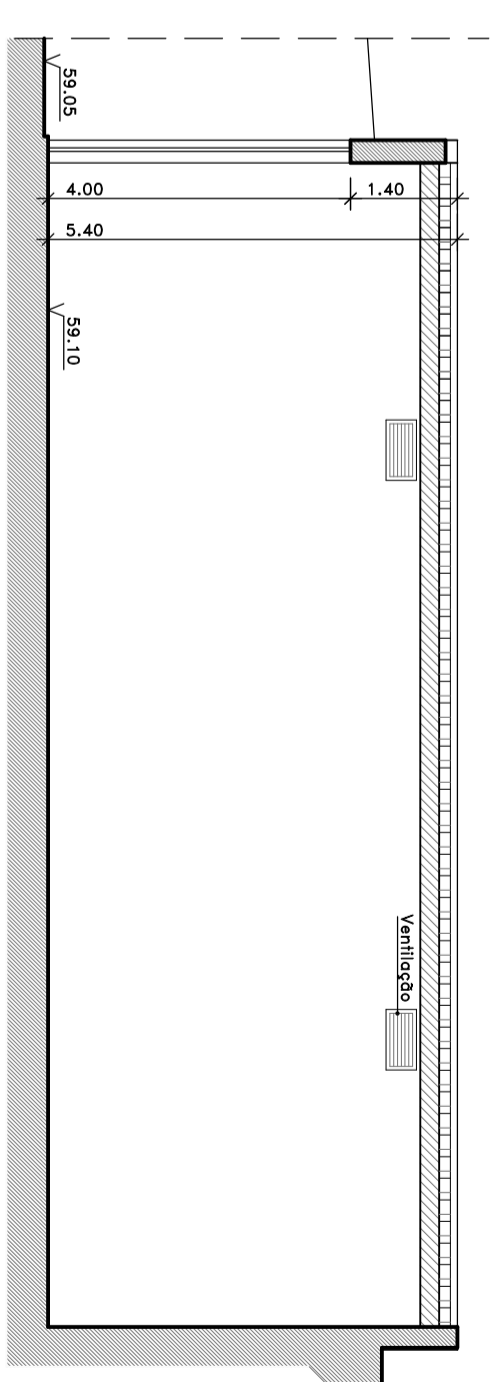

PLANTA Cotada

PLANTA Apresentação

PLANTA DA COBERTURA

CORTE 1.1

CORTE 2.2

DOMVS
A U R E A
Atelier de Arquitectura, Lda
Proja José P. Carvalho, 28, 2.º C
2540-044 BOMBARRAL
Tel. 252 604 095
Fax 252 604 220
cont@domvs-arquitetura.com