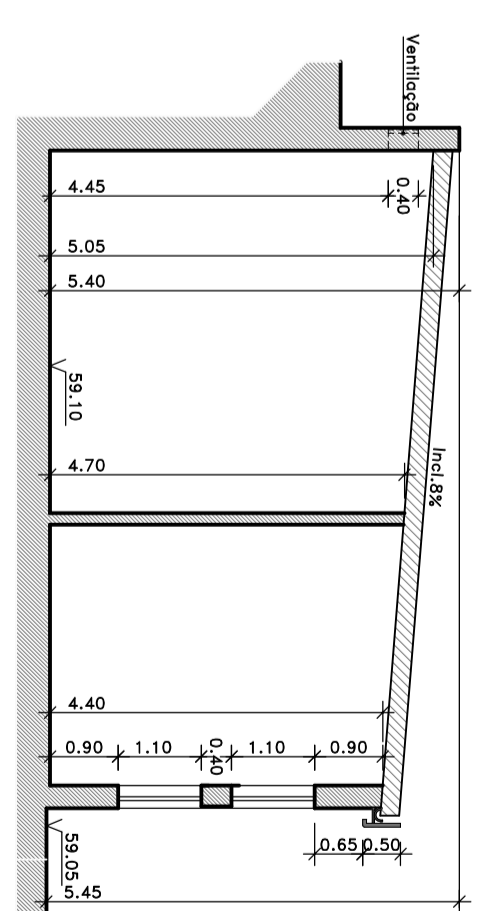

PLANTA Cotada

PLANTA Apresentação

PLANTA DA COBERTURA

CORTE 1.1

CORTE 2.2

DOMVS
A U R E A
Atelier de Arquitectura, Lda
Proja José P. Carvalho, 28, 2.º C
2540-044 BOMBARRAL
Tel. 252 604 095
Fax 252 604 220
cont@domvs-arquitetura.com