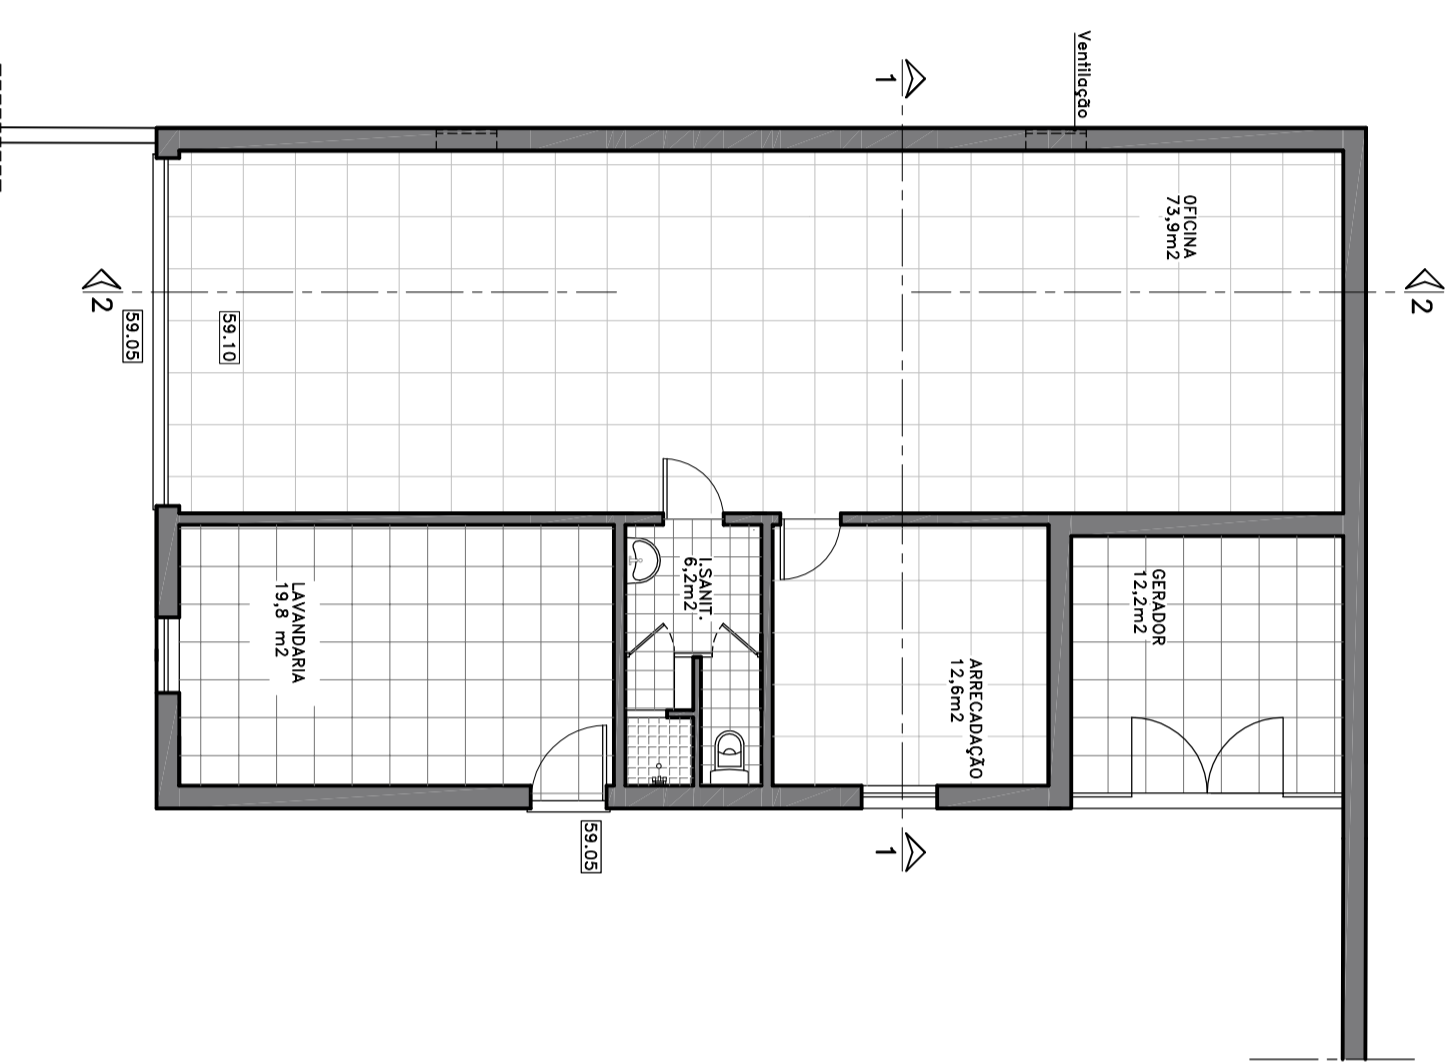

PLANTA Cotada

PLANTA Apresentação

PLANTA DA COBERTURA

CORTE 1.1

CORTE 2.2

DOMVS
A U R E A
Atelier de Arquitectura, Lda
Proja José P. Carvalho, 28, 2.º C
2540-044 BOMBARRAL
Tel. 252 604 095
Fax 252 604 220
cont@domvs-arquitetura.com

Escala 1:100
2008.11.18
11