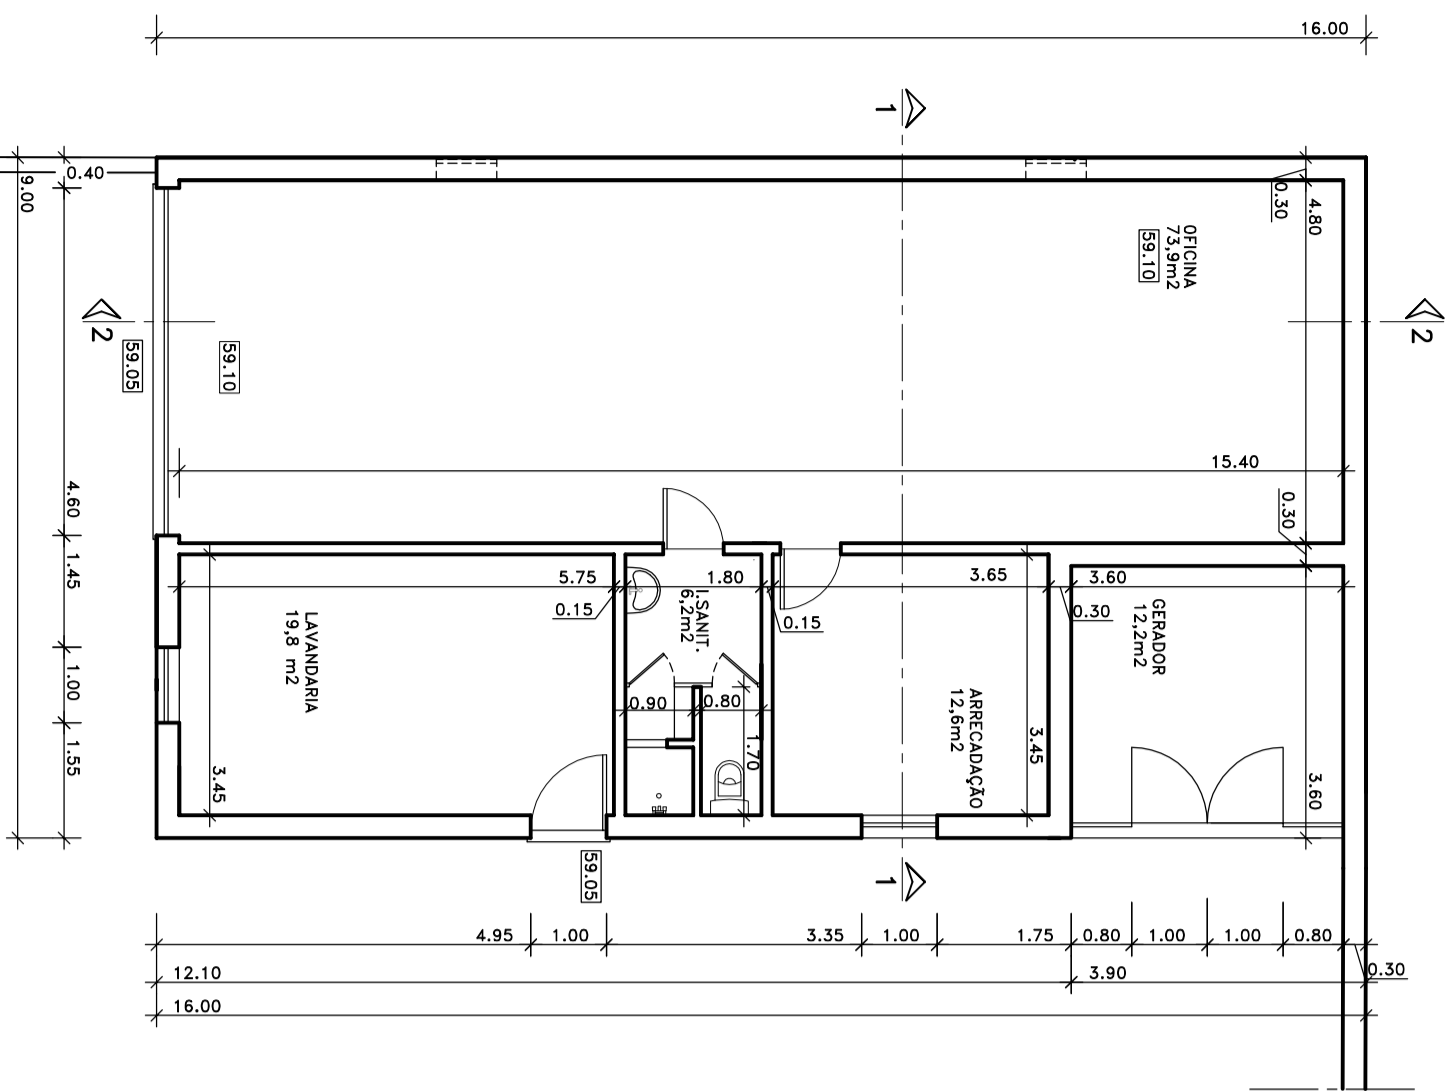

PLANTA Cotada

PLANTA Apresentação

PLANTA DA COBERTURA

CORTE 1.1

CORTE 2.2

DOMVS
A U R E A
Atelier de Arquitectura, Lda
Proja José P. Carvalho, 28, 2.º C
2540-044 BOMBARRAL
Tel. 252 604 095
Fax 252 604 220
cont@domvs-arquitetura.com

Escala 1:100
2008.11.18
11